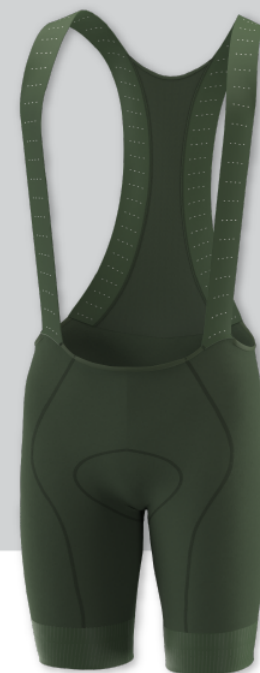

art. Myra
colore Verde Oliva