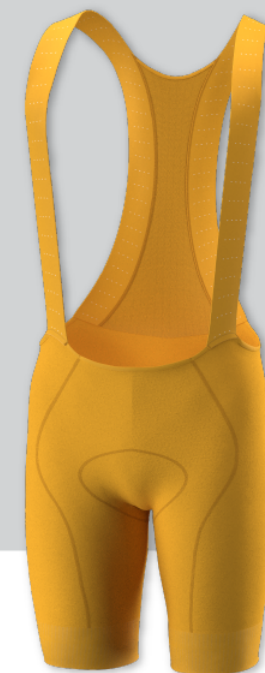

art. Myra
colore Giallo Senape