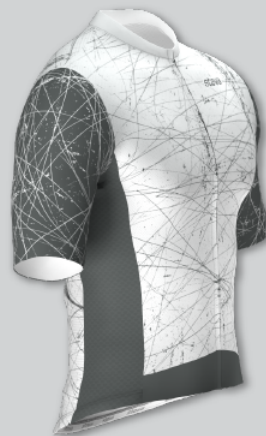

# HARO

**20**

art. Haro  
colore Azzurro Italia

stevacycling.com

— spring summer 2024 —

**21**

art. Haro  
colore Grigio

**22**