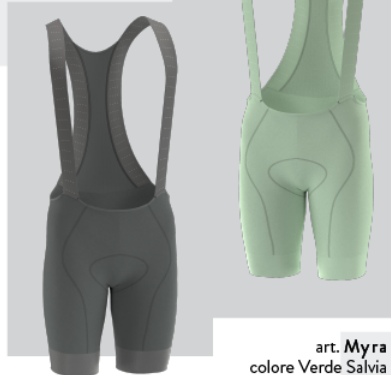

# MONET

stevacycling.com

— spring summer 2024 —

**35**

art. Monet  
colore Verde

completa  
il look  
con

art. Myra  
colore Verde Salvia

art. Myra  
colore Verde Oliva

STEVA  
SPRING  
SUMMER  
2024

stevacycling.com

**37**

art. Mir  
colore Grigio-Grigio Chiaro

completa  
il look  
con

art. Myra  
colore Verde Salvia

art. Myra  
colore Grigio

**38**

art. Mir  
colore Bianco-Grigio

**39**

art. Mir  
colore Bianco-Arancio

— INDOSSALA CON —

art. Myra  
colore Rosso Vinaccia

**40**

art. Mir  
colore Marrone-Giallo Senape

COMPLETA  
IL LOOK  
CON