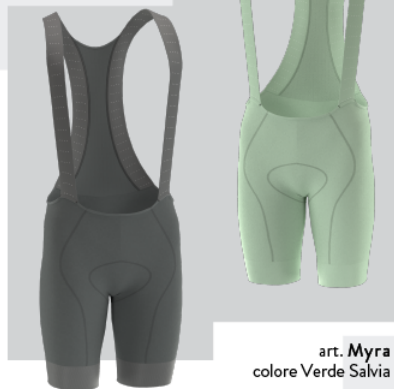

**06**

art. Kran  
colore Blu Avio

— INDOSSALA CON —

art. Myra  
colore Rosso Vinaccia

**07**

art. Kran  
colore Azzurro Italia

**08**

art. Kran  
colore Nero

**09**

art. Kran  
colore Rosso Vinaccia

SPRINGSUMMER2024

V.STRIPLE

stevacycling.com

10

art. V.Stripe  
colore Blu Notte-Blu Avio

11

art. V.Stripe  
colore Arancio-Arancione chiaro

completa  
il look  
con

art. Myra  
colore Verde Salvia

art. Myra  
colore Grigio

12

art. V.Stripe  
colore Verde Salvia-Verde Oliva

**13**

art. V.Stripe  
colore Rosa-Rosso Vinaccia